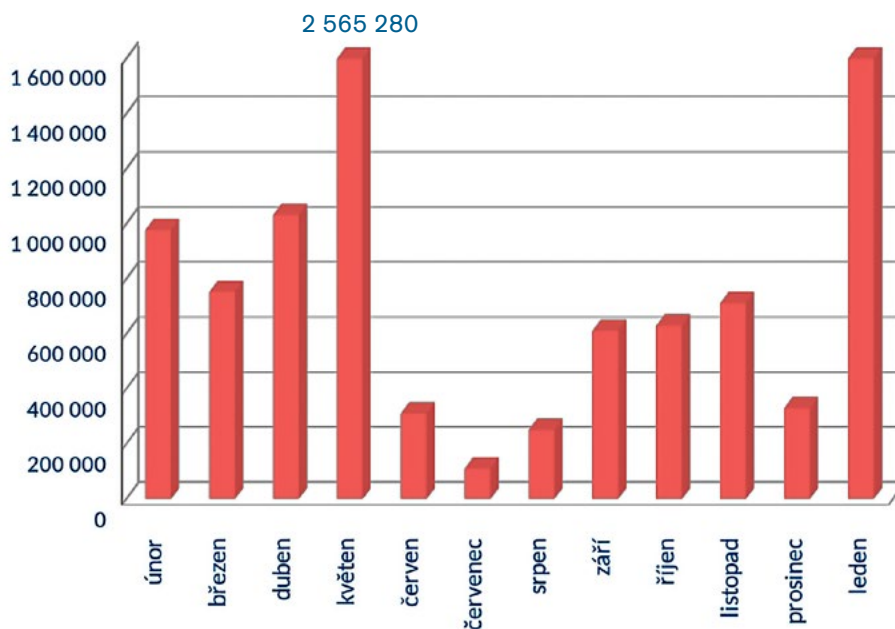

# Statistiky portálu leden 2024

[www.atlasskolstvi.cz](http://www.atlasskolstvi.cz)

## Měsíční návštěvnost

## Zobrazené stránky za měsíc

**ROČNĚ: 1 100 000 návštěv**

**10 100 000 prohlédnutých stránek**