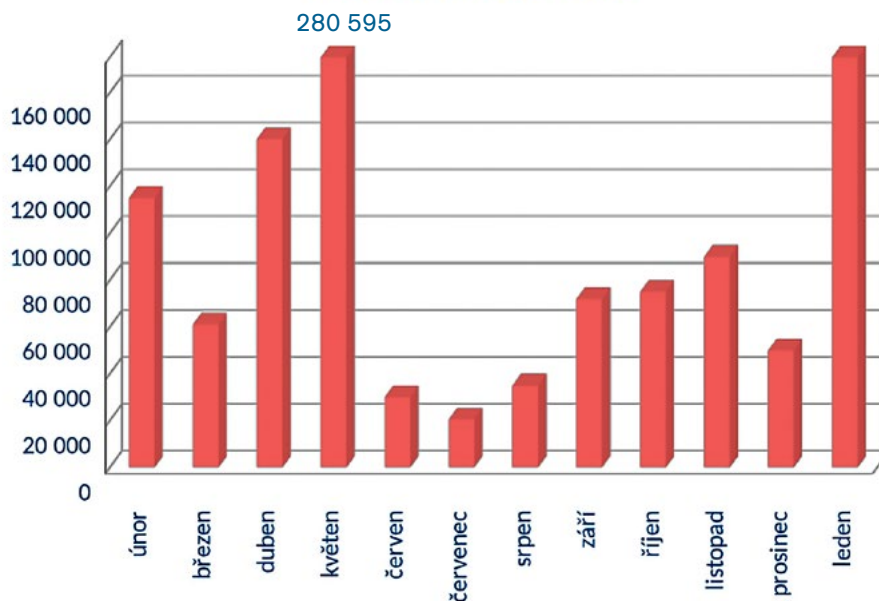

# Statistiky portálu leden 2024

[www.atlasskolstvi.cz](http://www.atlasskolstvi.cz)

## Měsíční návštěvnost

## Zobrazené stránky za měsíc

**ROČNĚ: 1 100 000 návštěv**

**10 100 000 prohlédnutých stránek**